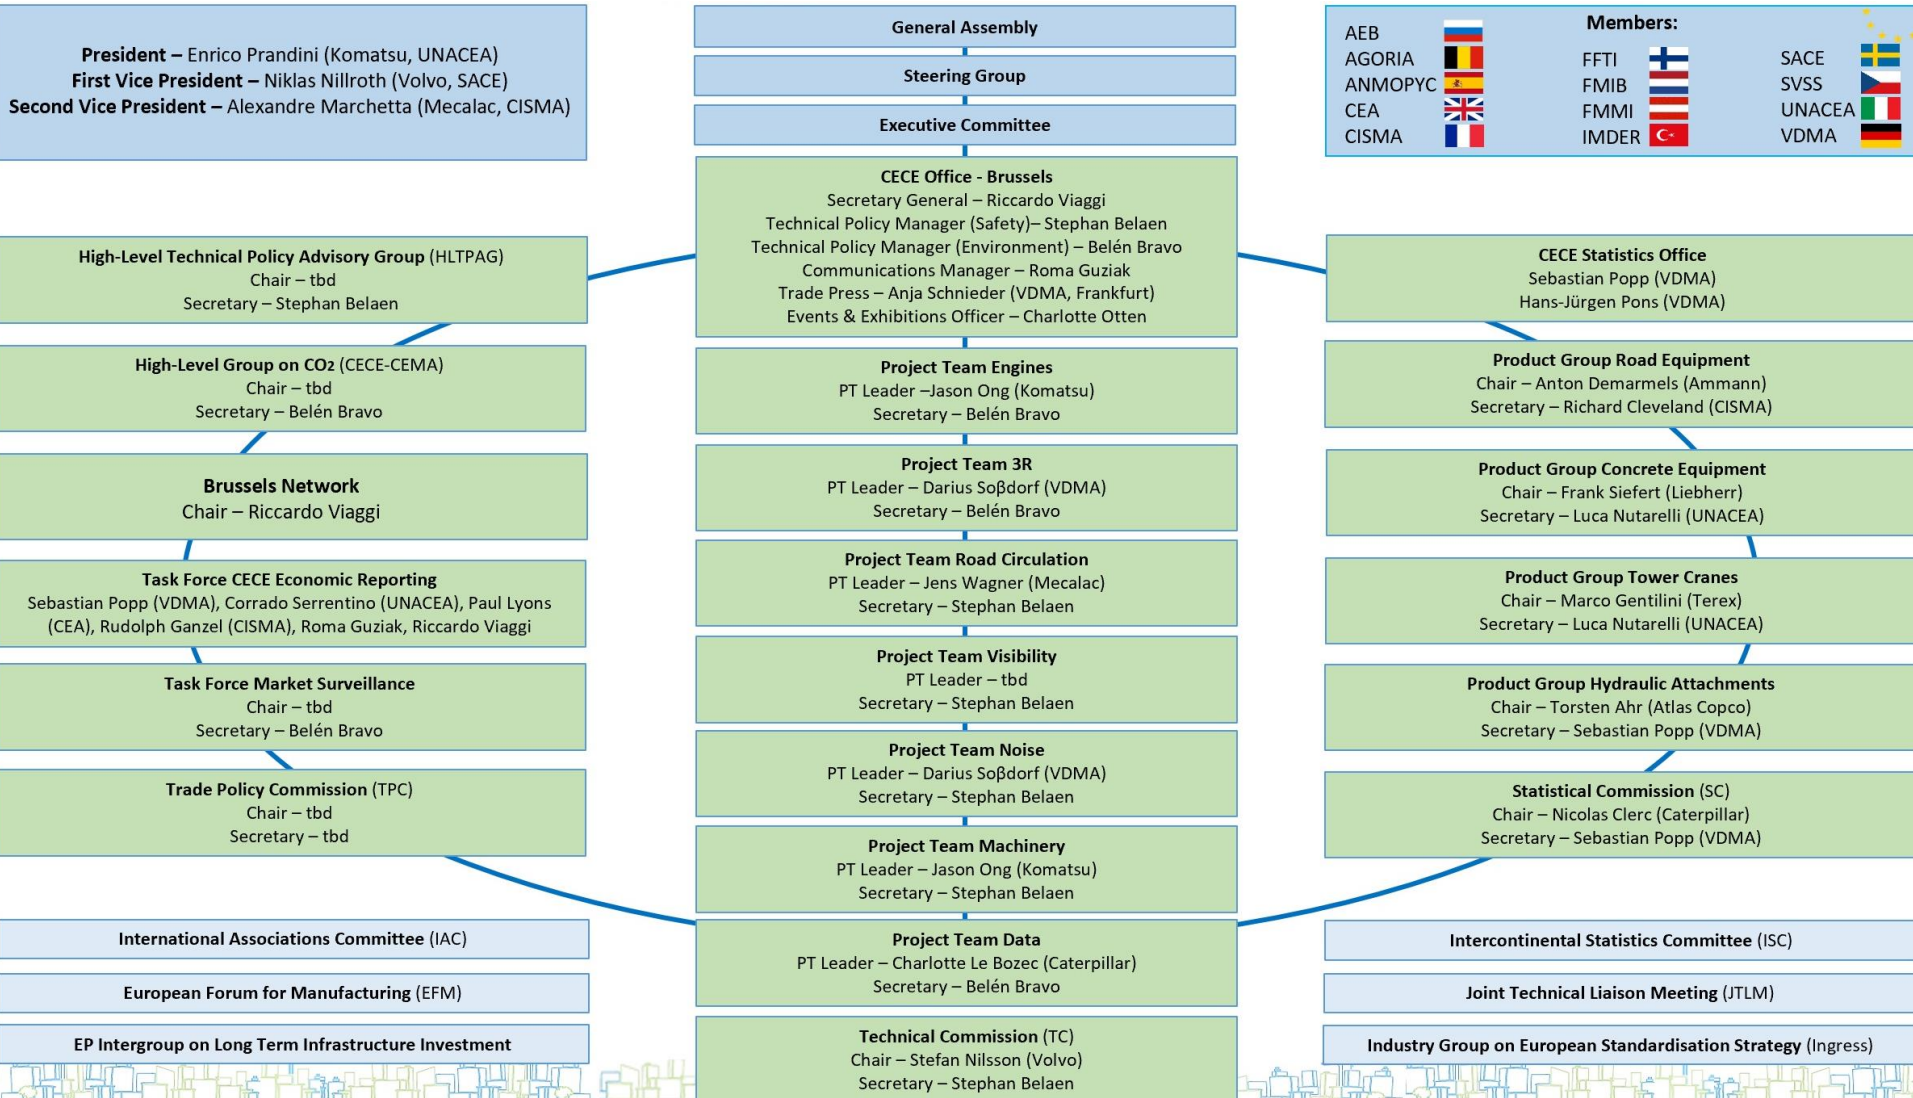

Representa a las Asociaciones de fabricantes

Creado en in Londres en 1959

Sede permanente en Bruselas desde 2004

Miembros: 13 Asociaciones nacionales

Personal en el Secretariado: 5 personas

Equipos para Construcción en cifras

Aspectos fundamentales

Equipos para construcción en cifras

Un sector integrado e internacional

20%
SHARE OF GLOBAL
PRODUCTION

26 BN €
EXPORT

Equipos para Construcción en cifras

Un sector de Pymes

Organigrama de CECE