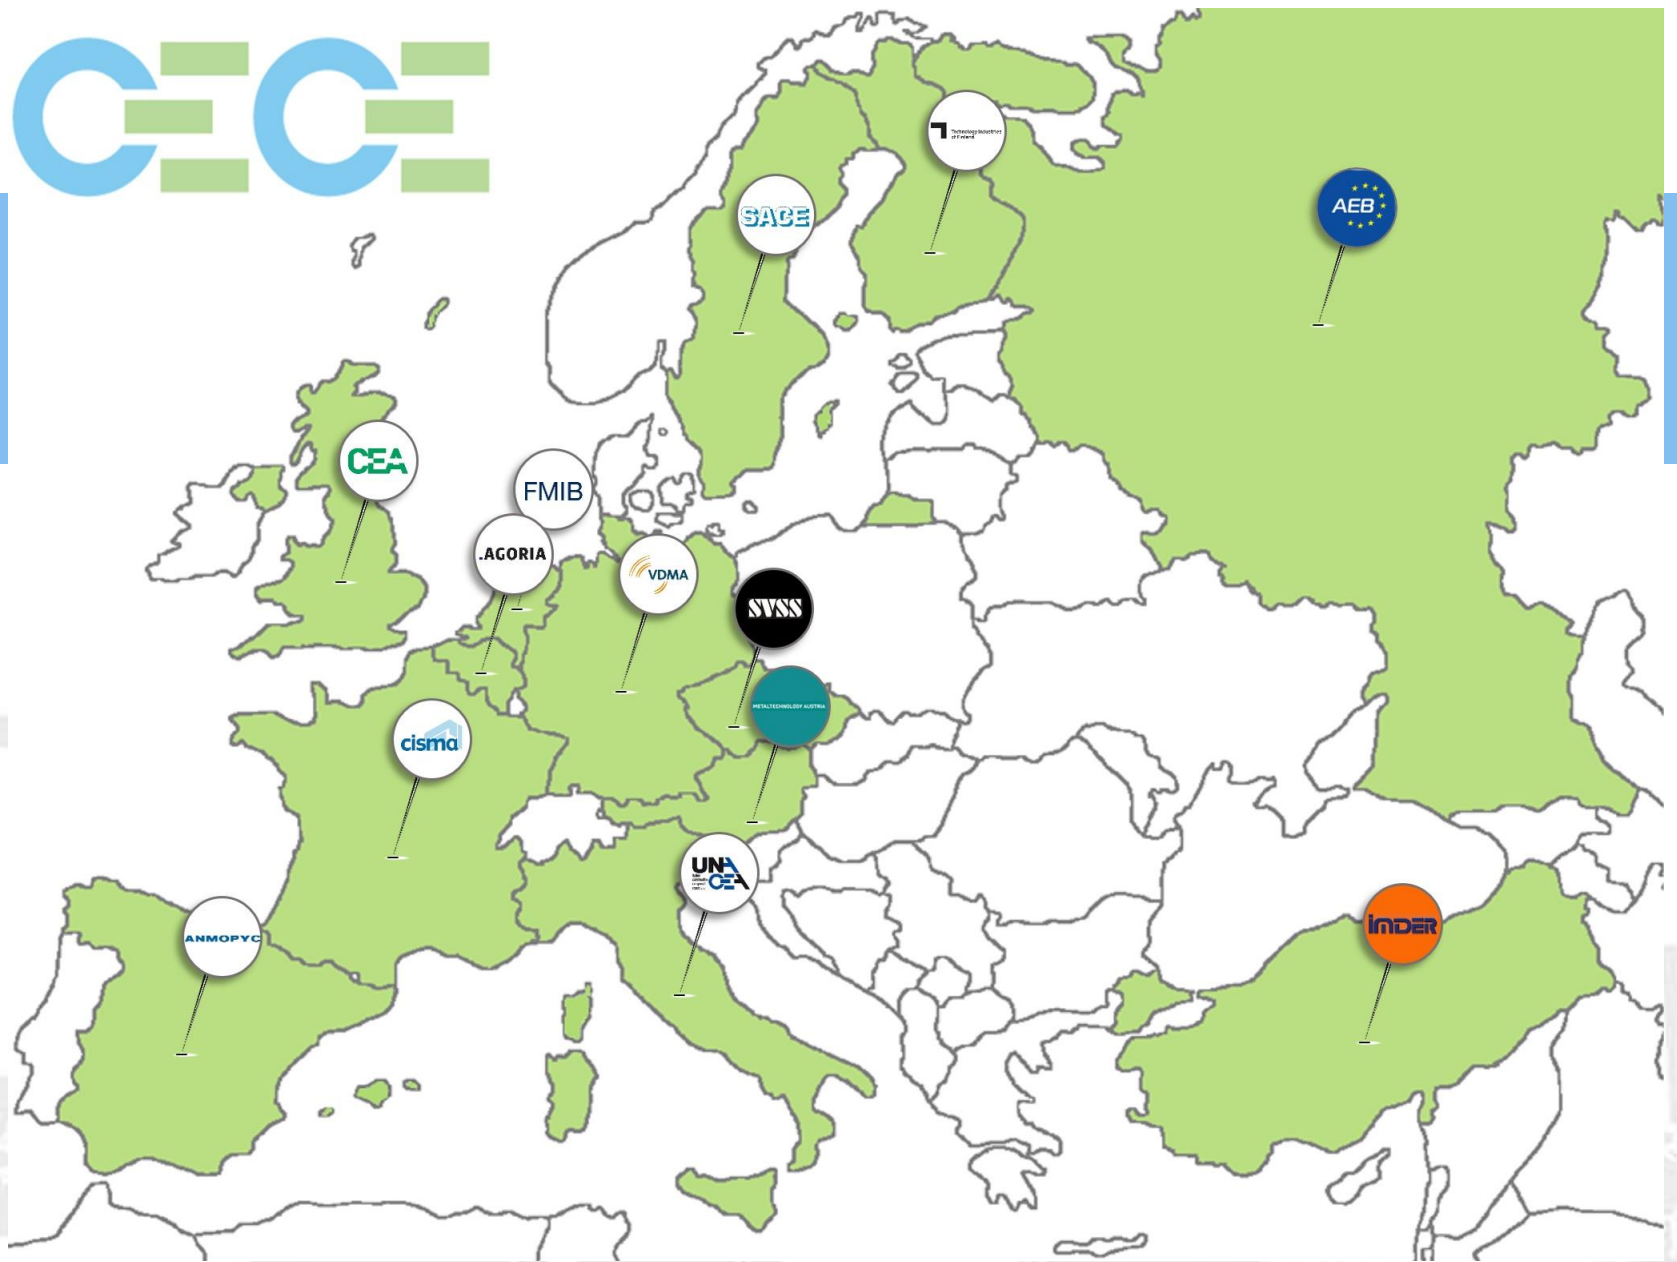

COMMITTEE FOR EUROPEAN
CONSTRUCTION EQUIPMENT

CONSTRUYENDO LA EUROPA

D E L M A Ñ A N A

COMMITTEE FOR EUROPEAN
CONSTRUCTION EQUIPMENT

CECE en pocas palabras

Comité Europeo para Equipamiento para Construcción

Representa a las Asociaciones de fabricantes

Creado en in Londres en 1959

Sede permanente en Bruselas desde 2004

Miembros: 13 Asociaciones nacionales

Personal en el Secretariado: 5 personas

Equipos para Construcción en cifras