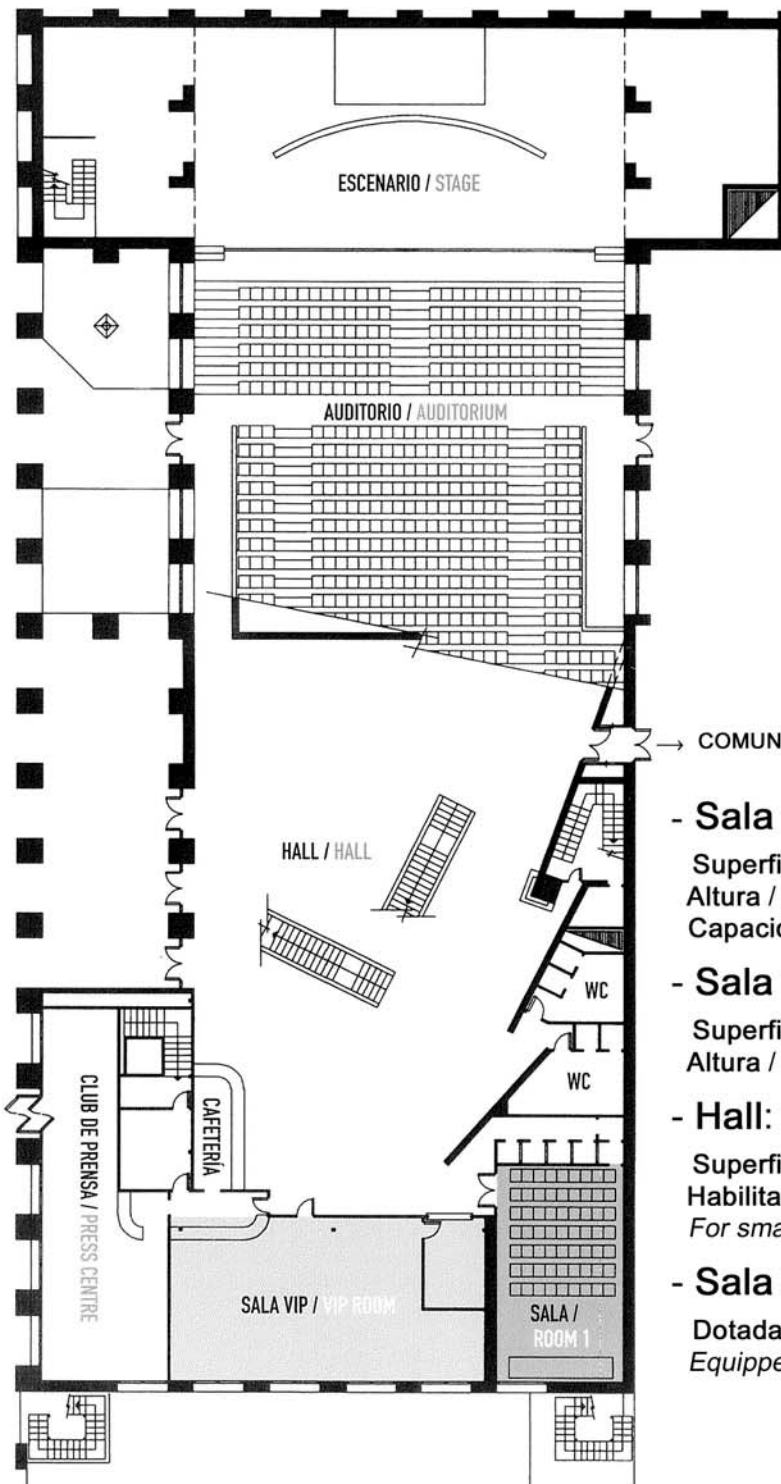

**CENTRO DE CONGRESOS  
PLANTA O  
CONGRESS CENTRE  
GROUND FLOOR**

Sala VIP / Vip Room

→ COMUNICACION CON PABELLON 7 / HALL 7 ACCESS

- **Sala 1: Room 1:**  
Superficie / Surface: 62 m<sup>2</sup> / sqm  
Altura / Height: 3,15 m.  
Capacidad / Capacity: 50 personas / people
- **Sala VIP: Vip Room:**  
Superficie / Surface: 98 m<sup>2</sup> / sqm  
Altura / Height: 3,15 m.
- **Hall: Hall:**  
Superficie / Surface: 440 m<sup>2</sup> / sqm  
Habilitado para pequeñas exposiciones  
For small exhibitions
- **Sala de prensa: Press Centre:**  
Dotada de los medio técnicos más avanzados  
Equipped with the latest technologies