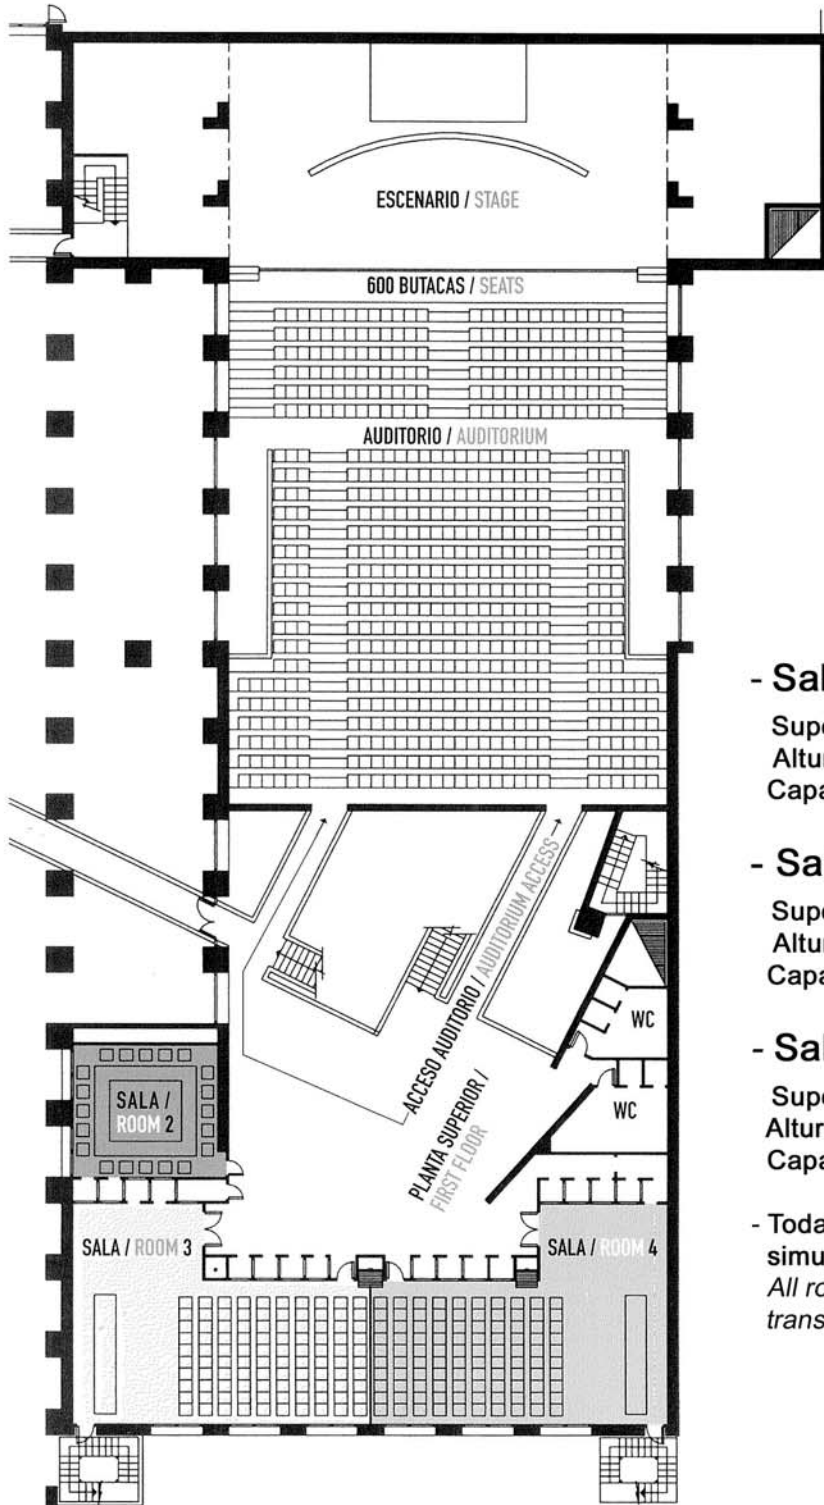

Vestíbulo / Hall

Sala / Room 2

**CENTRO DE CONGRESOS
PLANTA I
CONGRESS CENTRE
FIRST FLOOR**

Sala / Room 3

- Sala 2: Room 2:

Superficie / Surface: 42m² / sqm

Altura / Height: 2,75 m.

Capacidad / Capacity: 110 personas / people

- Sala 3: Room 3:

Superficie / Surface: 114 m² / sqm

Altura / Height: 3,15 m.

Capacidad / capacity: 110 personas / people

- Sala 4: Room 4:

Superficie / Surface: 114 m² / sqm

Altura / Height: 3,5 m.

Capacidad / Capacity: 110 personas / people